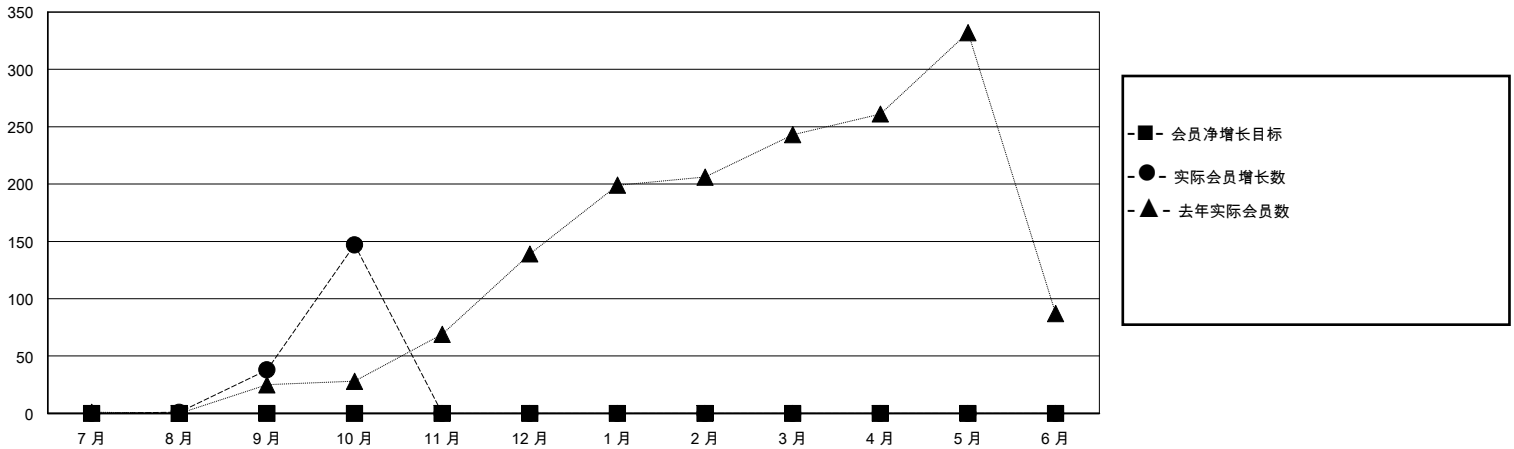

MONTHLY MEMBERSHIP PROGRESS REPORT

District 386

Results as of: 10/31/2023

GMT:

地点 CHINA

GMT宪章区

分会			
成果 2023-2024			
季	新分会目标	新会	会员流失的分会
7月/8月/9月	0	0	0
10月/11月/12月	0	2	0
1月/2月/3月	0	0	0
4月/5月/6月	0	0	0

位会员@每位须缴			
成果 2023-2024			
季	会员净增长目标	实际会员增长数	实际退会会员 (包括转会)
7月/8月/9月	0	59	17
10月/11月/12月	0	117	4
1月/2月/3月	0	0	0
4月/5月/6月	0	0	0

目标与实际新会累积

目标和实际会员累积

已取消的分会: 0

46 CLUBS OF 144 增添1位或以上的新会员

性别分布

男 2,062 (54.93%)
女 1,692 (45.07%)

放弃的会员

[点击这里取得累计会员数据](#)