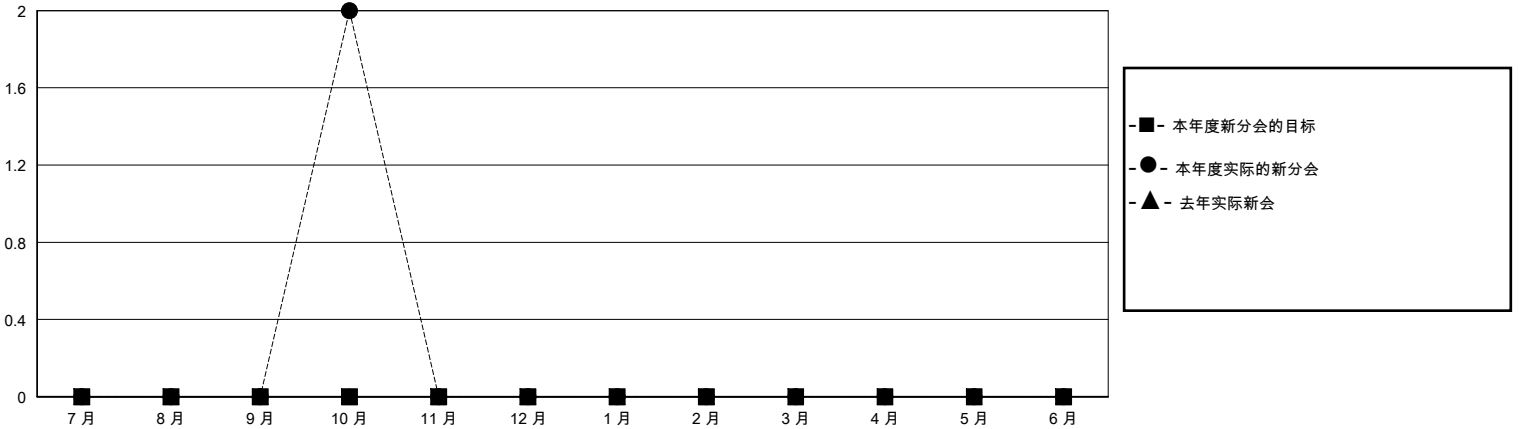

MONTHLY MEMBERSHIP PROGRESS REPORT

District 386

Results as of: 10/31/2023

GMT:

地点 CHINA

GMT宪章区

分会			
成果 2023-2024			
季	新分会目标	新会	会员流失的分会
7月/8月/9月	0	0	0
10月/11月/12月	0	2	0
1月/2月/3月	0	0	0
4月/5月/6月	0	0	0

位会员@每位须缴			
成果 2023-2024			
季	会员净增长目标	实际会员增长数	实际退会会员 (包括转会)
7月/8月/9月	0	59	17
10月/11月/12月	0	117	4
1月/2月/3月	0	0	0
4月/5月/6月	0	0	0

目标与实际新会累积

目标和实际会员累积

已取消的分会: 0

46 CLUBS OF 144 增添1位或以上的新会员

性别分布

男 2,062 (54.93%)
女 1,692 (45.07%)

放弃的会员

[点击这里取得累计会员数据](#)